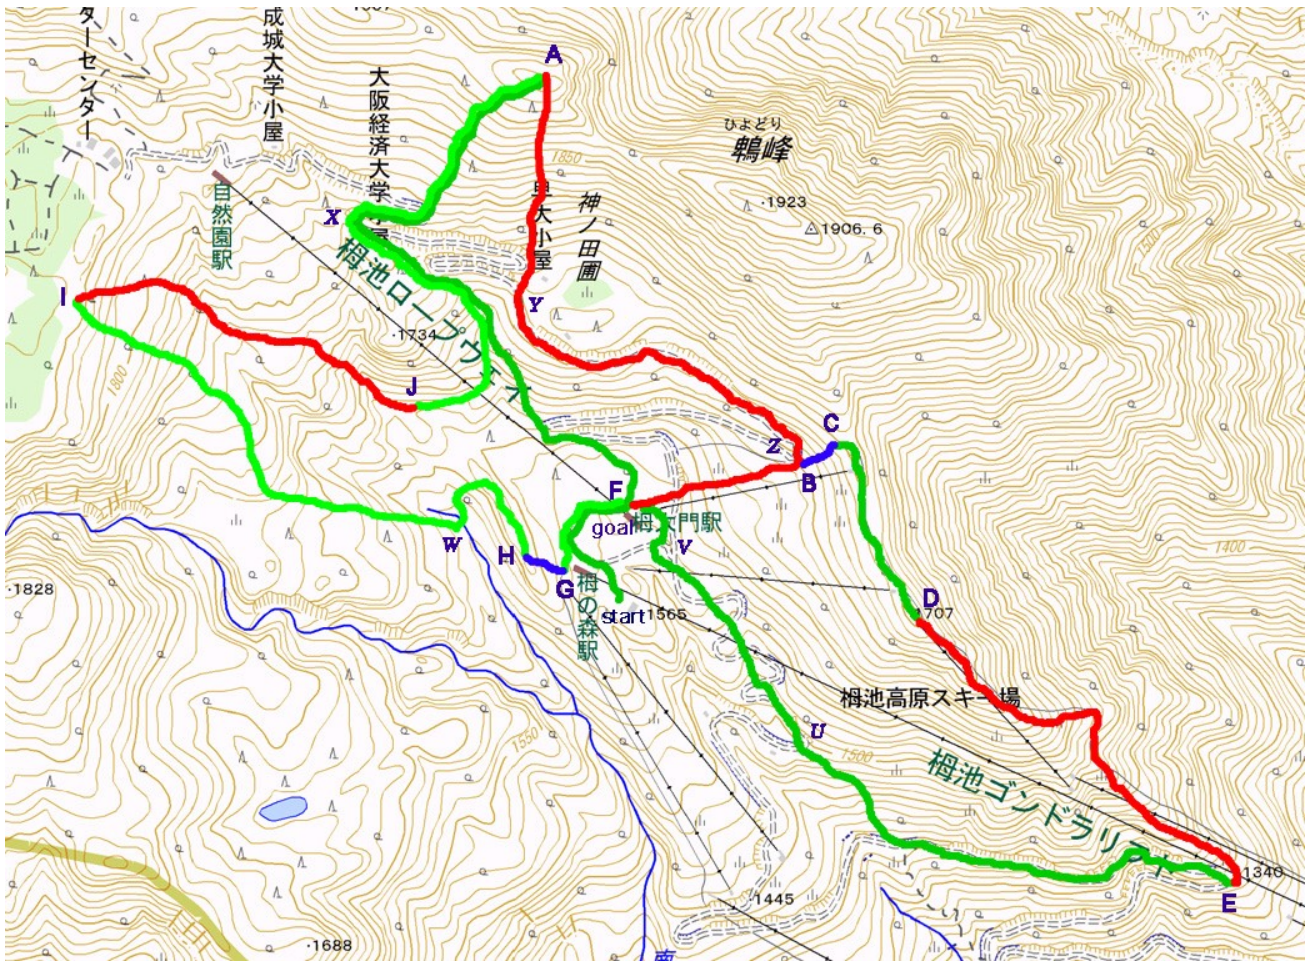

## 第10回山岳スキー競技大会予定コース（昨年までと変更あり）

凡例

シール登行

つぼ足移動

スキー滑走

カテゴリー1	スタート→誘導 X→旗門 A→誘導 Y→誘導 Z→旗門 B→旗門 C→旗門 D→旗門 E→誘導 U →誘導 V→旗門 F 通過→旗門 G→旗門 H→誘導 W→旗門 I→旗門 J→誘導 X→旗門 A→誘導 Y→ 誘導 Z→旗門 B 通過→ゴール
カテゴリー2	スタート→誘導 X→旗門 A→誘導 Y→誘導 Z→旗門 B 通過→旗門 F→旗門 G→旗門 H→誘導 W →旗門 I→旗門 J→誘導 X→旗門 A→誘導 Y→誘導 Z→旗門 B 通過→ゴール

実際のコースは、積雪状況や天候により変更される可能性があります。