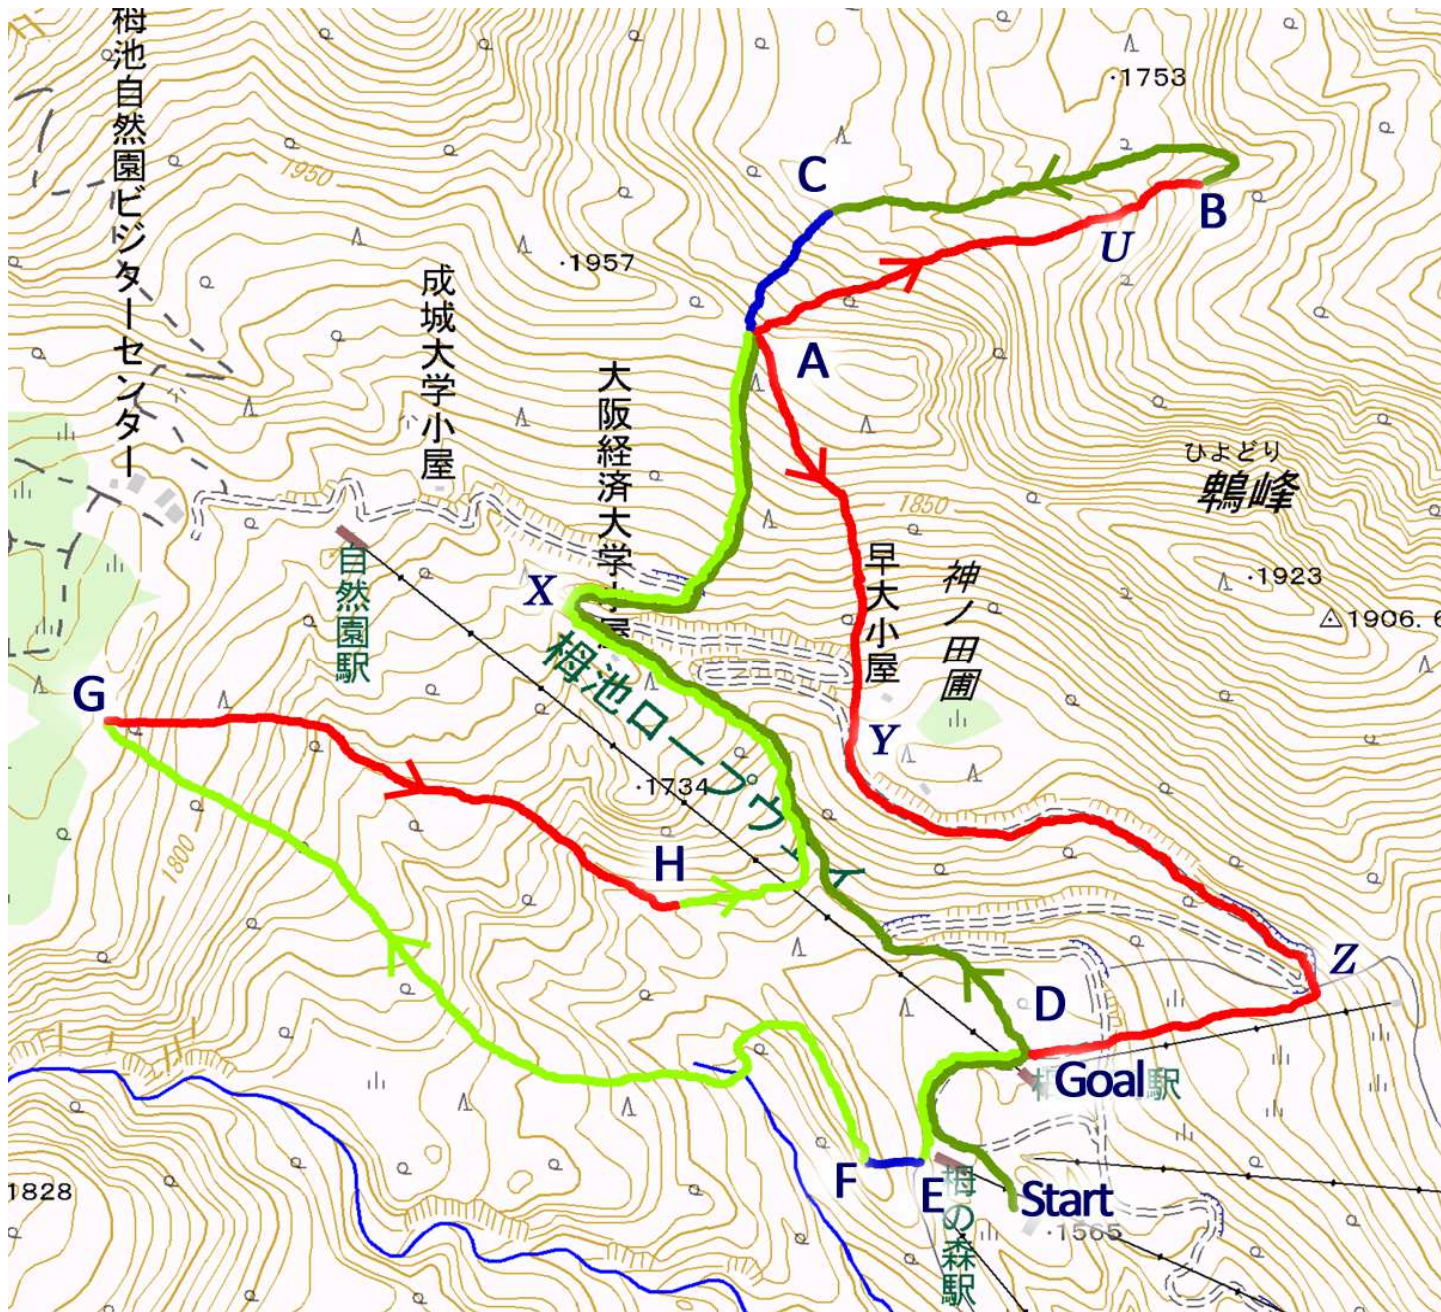

第9回 山岳スキー競技日本選手権大会

兼 山岳スキー競技アジアカップ第2戦 コース図

凡例

- シール登行
- つぼ足移動
- スキー滑走

カテゴリー1	スタート→誘導 X→旗門 A→誘導 U→旗門 B→旗門 C→旗門 A→誘導 Y→誘導 Z→旗門 D →旗門 E→旗門 F→誘導 W→旗門 G→旗門 H→誘導 X→旗門 A→誘導 U→旗門 B→旗門 C →旗門 A→誘導 Y→誘導 Z→ゴール
カテゴリー2	スタート→誘導 X→旗門 A→誘導 U→旗門 B→旗門 C→旗門 A→誘導 Y→誘導 Z→旗門 D →旗門 E→旗門 F→誘導 W→旗門 G→旗門 H→誘導 X→旗門 A→誘導 Y→誘導 Z→ゴール